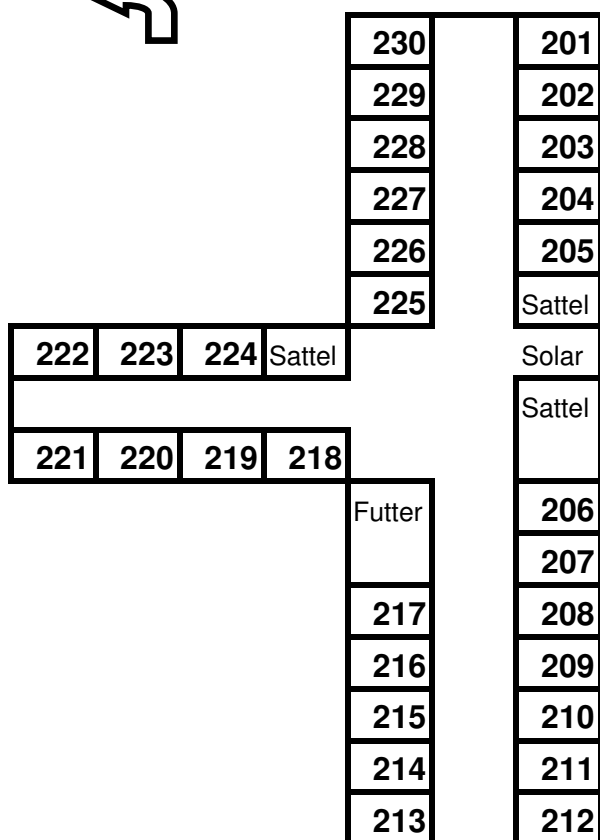

Boxenplan

Gut Matheshof

zur Veranstaltungshalle

Stall A

Box

201	Knipping-Haug	Wallach
202	Schmidberger, Julia	Wallach
203	Till, Maria Theresia	Wallach
204	Fritsche, Lisa Marie	Stute
205	Roth, Maria/Kaschitzke, Claudia	Wallach
206	Neugebauer	Stute
207	Gieseke	Wallach
208	Wolters	Wallach
209	Rack	Wallach
210	Schemuth Doris	
211	Schemuth Doris	
212	Schemuth Martin	
213	Schemuth Martin	
214	Schemuth Martin	
215	Domanski Rebecca	Wallach
216	Domanski Rebecca	Wallach
217	Grohmann	Wallach
218	Kurzrock	Hengst
219	Grohmann	Wallach
220	Ricker, Isabell	Tack
221	Riecker, Isabell	Stute
222	Rouven Rieper	Hengst
223	Rouven Rieper	Wallach
224	Weber, Virginia	Wallach
225	Birke, Jennifer	Wallach
226	Roth, Isabel	Wallach
227	Till, Maria Theresia	Wallach
228	Gebhard Julia	Wallach
229	Winkler, Dörte	Stute
230		

Sattelkammer 224   Grohmann
Sattelkammer 206   Till für LV Sachsen
Sattelkammer 205   Grohmann
Sattelkammer 217   Schemuth