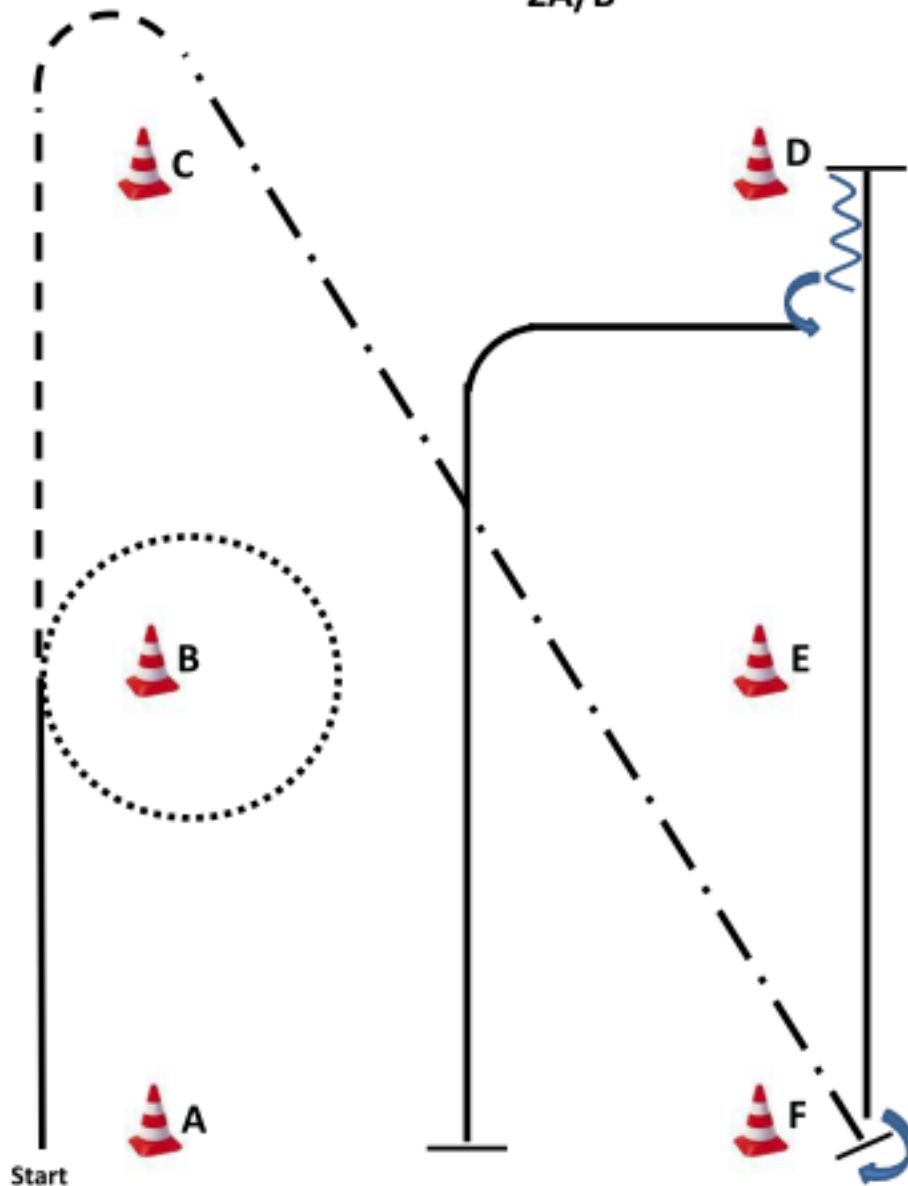

#3: LK 1/2 A/B jun.

08/2015

	Back
	Lope
	Jog
	Walk

WHS LK 1A/B 2A/B

1. Aus dem Stand A bis B Rechtsgalopp,
 2. Rechts-Walk-Volte um B, Jog bis C,
 3. C bis F extended Jog,
 4. Bei F Stop, HHW rechts ca. 210°,
 5. F bis D Rechtsgalopp, bei D Stop,
 6. mind. eine Pferdelänge rückwärts, HHW links 90°
 7. Linksgalopp, zwischen A und F Stop
- Im Walk zum warm up