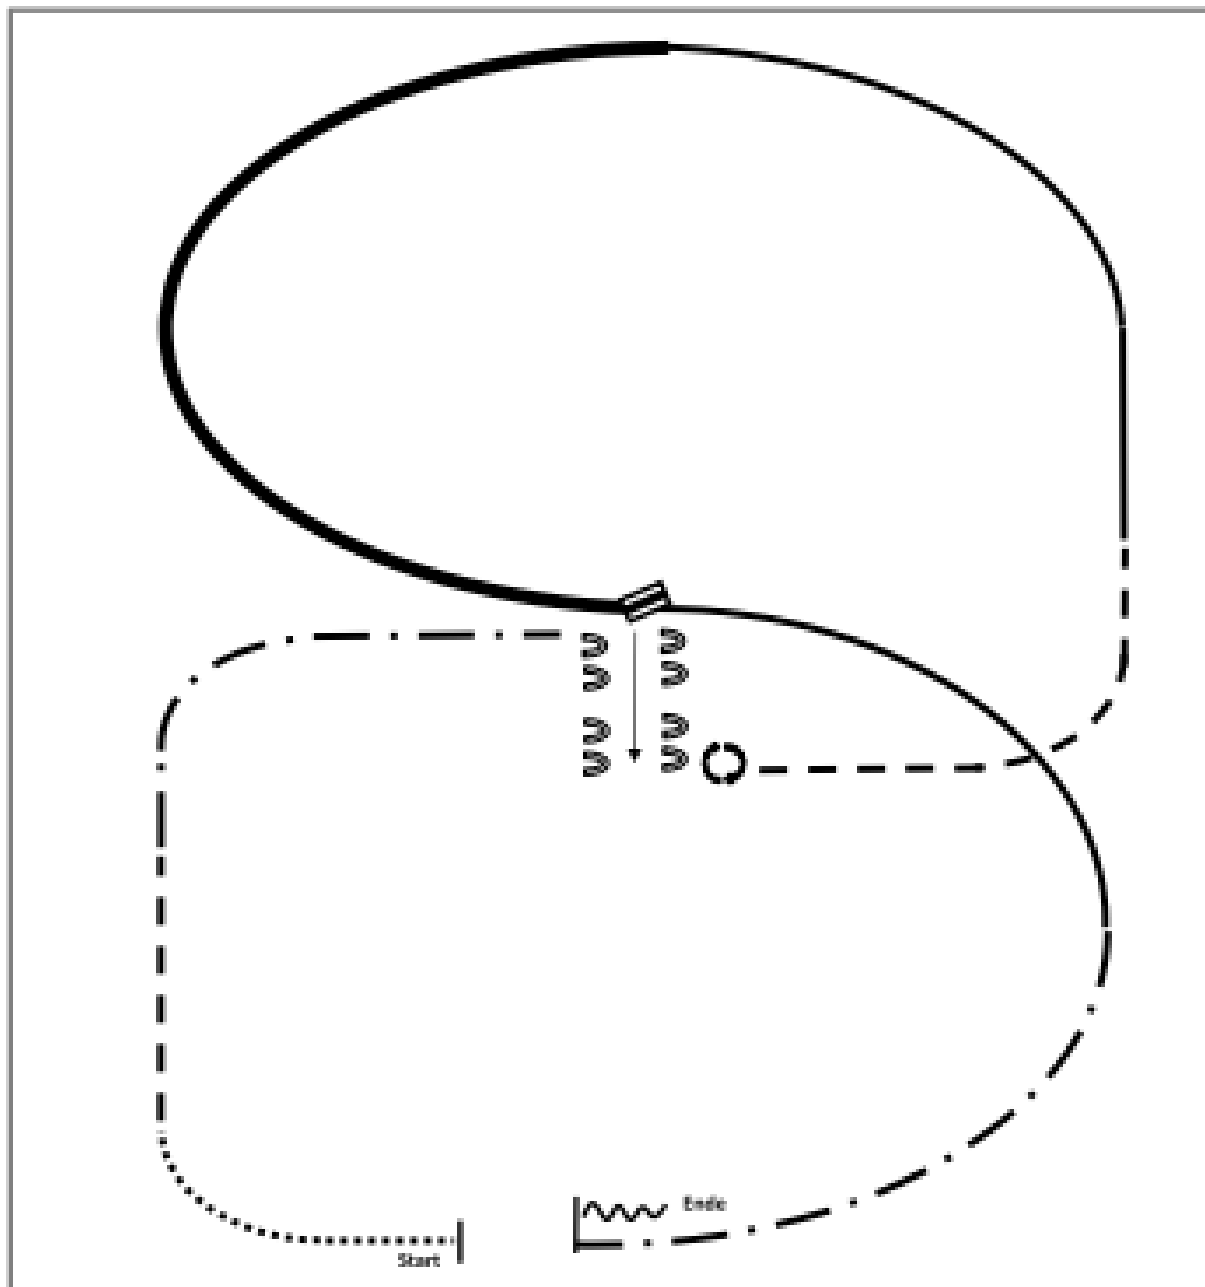

WWW	Back
---	Jog
.....	Walk

SSH Q LK 1A/B, 2A/B

1. A bis B Walk, Jog-Volte um B
2. weiter bis C, Stop, Back um C
3. Jog bis B, Stop, HHW rechts 630°
4. Walk zum Richter, Set up
5. HHW rechts 90°, Walk zum Ausgang

	Back
	Jog
	Walk

AQ-Neudeck

01.05-03.05.2015

2015 Ranch Riding Pattern 1 (Arenagröße mind. 20x40):
Q LK 1/2 A/B

04/2015

- 1.Walk
- 2.Trot
- 3.Ext. Trot, Stop
- 4.Turn left 360°
- 5.Lope left lead
- 6.Change leads
- 7.Lope right lead

- 8.Ext. Lope right lead
- 9.Lope right lead
- 10.Ext. Trot
- 11.Walk over
- 12.Stop, Back

2015 Ranch Riding Pattern 3 (Arenagröße mind. 20x40): LK 1-3 A/B

- | | |
|--|-----------------------|
| 1.Walk | 7.Trot |
| 2.Trot | 8.Lope left lead |
| 3.Ext. Trot to the center | 9.Ext. Lope left lead |
| 4.Stop, Sidepass right | 10.Change leads |
| 5.Turn 360° each direction
(either way first) | 11.Lope right lead |
| 6.Walk | 12.Ext. Trot |
| | 13.Stop, Back |