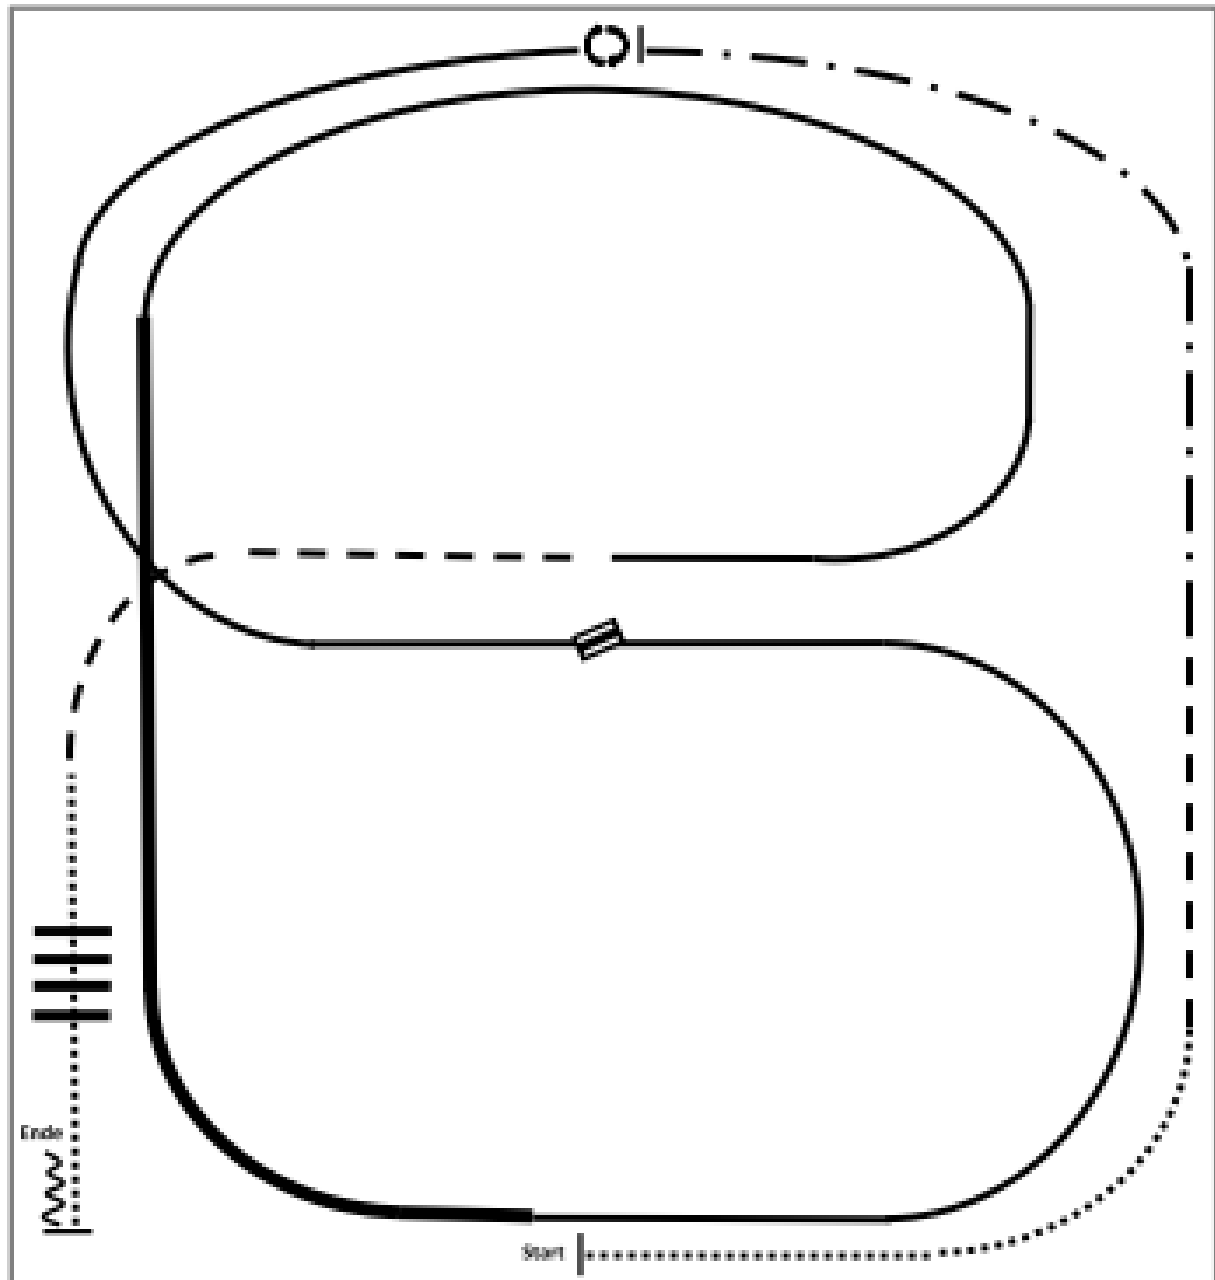

	Back
	Jog
	Walk

AQ-Neudeck

01.05-03.05.2015

2015 Ranch Riding Pattern 1 (Arenagröße mind. 20x40):
Q LK 1/2 A/B

04/2015

- 1.Walk
- 2.Trot
- 3.Ext. Trot, Stop
- 4.Turn left 360°
- 5.Lope left lead
- 6.Change leads
- 7.Lope right lead