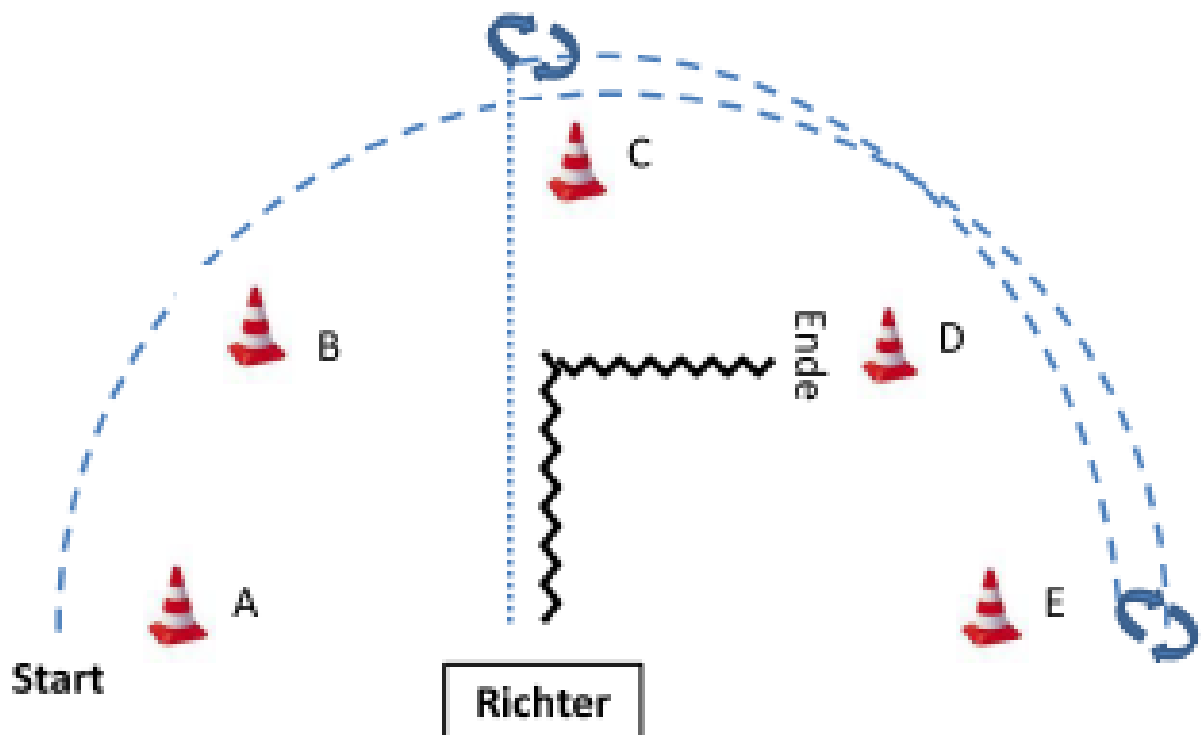

SSH LK 1A/2A

1. Aus dem Stand bei A Jog im Halbkreis bis E
2. HHW 540 (re.), Jog bis C
3. HHW 270 (re.), walk zum Richter
4. Set up
5. Back zu D, vor D anhalten
  im Walk zur warm up area

WWW	Back
---	Jog
.....	Walk