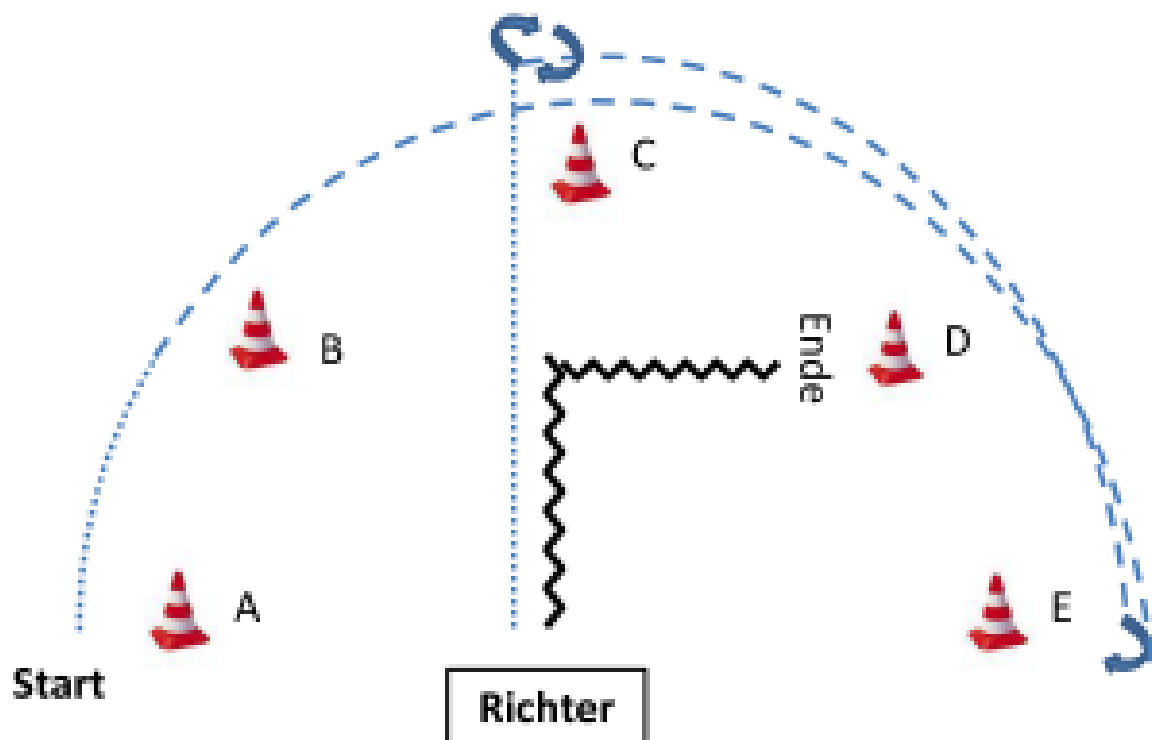

7. Lope right lead, lead change, lope left lead, stop.
8. Back one horse length, stop.

Walk to warm up area.

	Back
	Lope
	ext. Lope
	Jog
	Ext. jog
	Walk
	Lead change flying/simple

SSH LK 3A

1. Aus dem Stand bei A Jog im Halbkreis bis E
 2. HHW 540 (re.), Jog bis C
 3. HHW 270 (re.), walk zum Richter
 4. Set up
 5. Back zu D, vor D anhalten
- Im Walk zur warm up area

SSH LK 1 -3 B

1. Aus dem Stand bei A Walk im Halbkreis bis B
danach Jog bis E
2. HHW 180 (re.), Jog bis C
3. HHW 270 (re.), walk zum Richter
4. Set up
5. Back zu D, vor D anhalten
im Walk zur warm up area