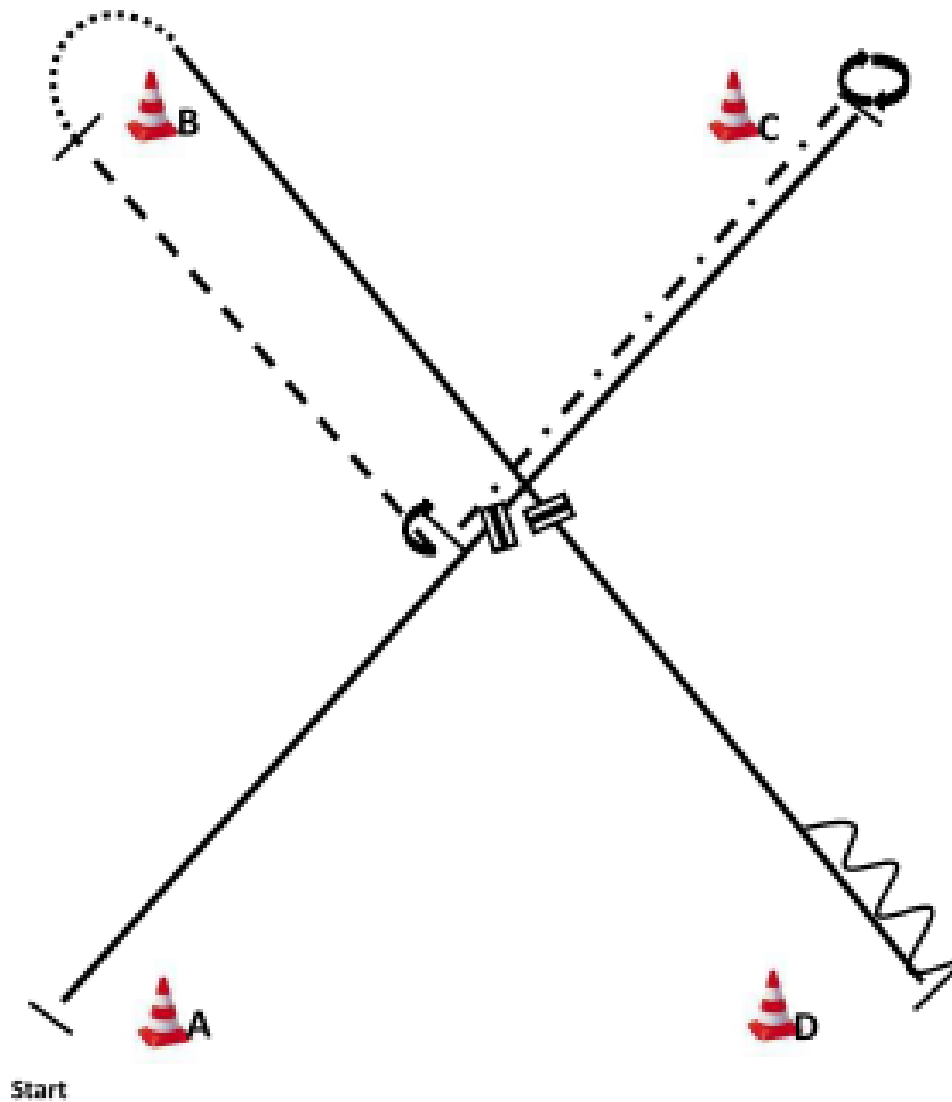

03/2015

Q-Pattern 14: WHS LK 1/2 A/B

1. Be ready at A, lope left lead.
2. Lead change, lope right lead, stop.
3. 540° turn (opt. r/l).
4. Ext. Jog, stop
5. 90° turn right, jog to B.
6. Stop, walk around B.

7. Lope right lead, lead change, lope left lead, stop.
8. Back one horse length, stop.

Walk to warm up area.

	Back
	Lope
	ext. Lope
	Jog
	Ext. jog
	Walk
	Lead change flying/simple