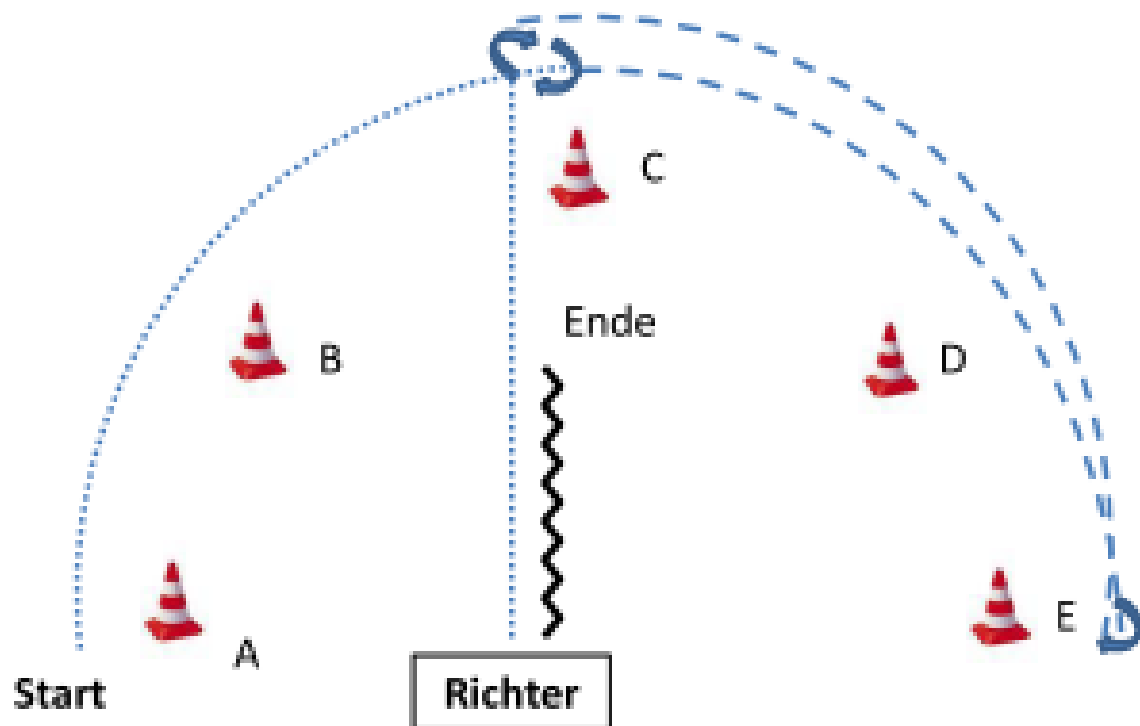

	Back
	Lope
	Jog
	Ext. Jog
	Walk

03/2015

Q-Pattern 14: WHS LK 1/2 A/B

1. Be ready at A, lope left lead.
2. Lead change, lope right lead, stop.
3. 540° turn (opt. r/l).
4. Ext. Jog, stop
5. 90° turn right, jog to B.
6. Stop, walk around B.

7. Lope right lead, lead change, lope left lead, stop.
8. Back one horse length, stop.

Walk to warm up area.

	Back
	Lope
	ext. Lope
	Jog
	Ext. jog
	Walk
	Lead change flying/simple

SSH LK 3A

1. Aus dem Stand bei A Jog im Halbkreis bis E
 2. HHW 540 (re.), Jog bis C
 3. HHW 270 (re.), walk zum Richter
 4. Set up
 5. Back zu D, vor D anhalten
- Im Walk zur warm up area