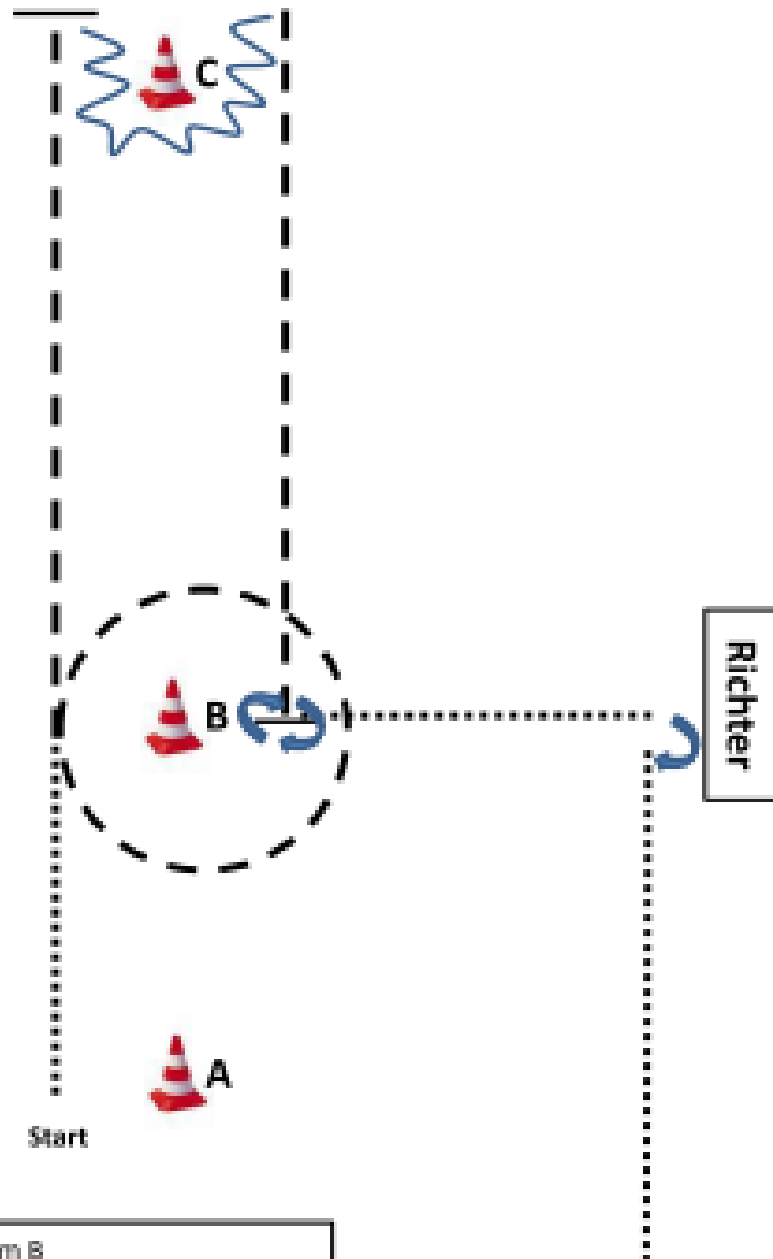

SSH LK 1 -3 B

1. Aus dem Stand bei A Walk im Halbkreis bis B
danach Jog bis E
2. HHW 180 (re.), Jog bis C
3. HHW 270 (re.), walk zum Richter
4. Set up
5. Back zu D, vor D anhalten
im Walk zur warm up area

~~~~~	Back
- - - - -	Jog
.....	Walk

SSH LK 1A/2A

1. Aus dem Stand bei A Jog im Halbkreis bis E
2. HHW 540 (re.), Jog bis C
3. HHW 270 (re.), walk zum Richter
4. Set up
5. Back zu D, vor D anhalten
im Walk zur warm up area

WWW	Back
---	Jog
.....	Walk

SSH Q LK 1A/B, 2A/B

1. A bis B Walk, Jog-Volte um B
2. weiter bis C, Stop, Back um C
3. Jog bis B, Stop, HHW rechts 630°
4. Walk zum Richter, Set up
5. HHW rechts 90°, Walk zum Ausgang