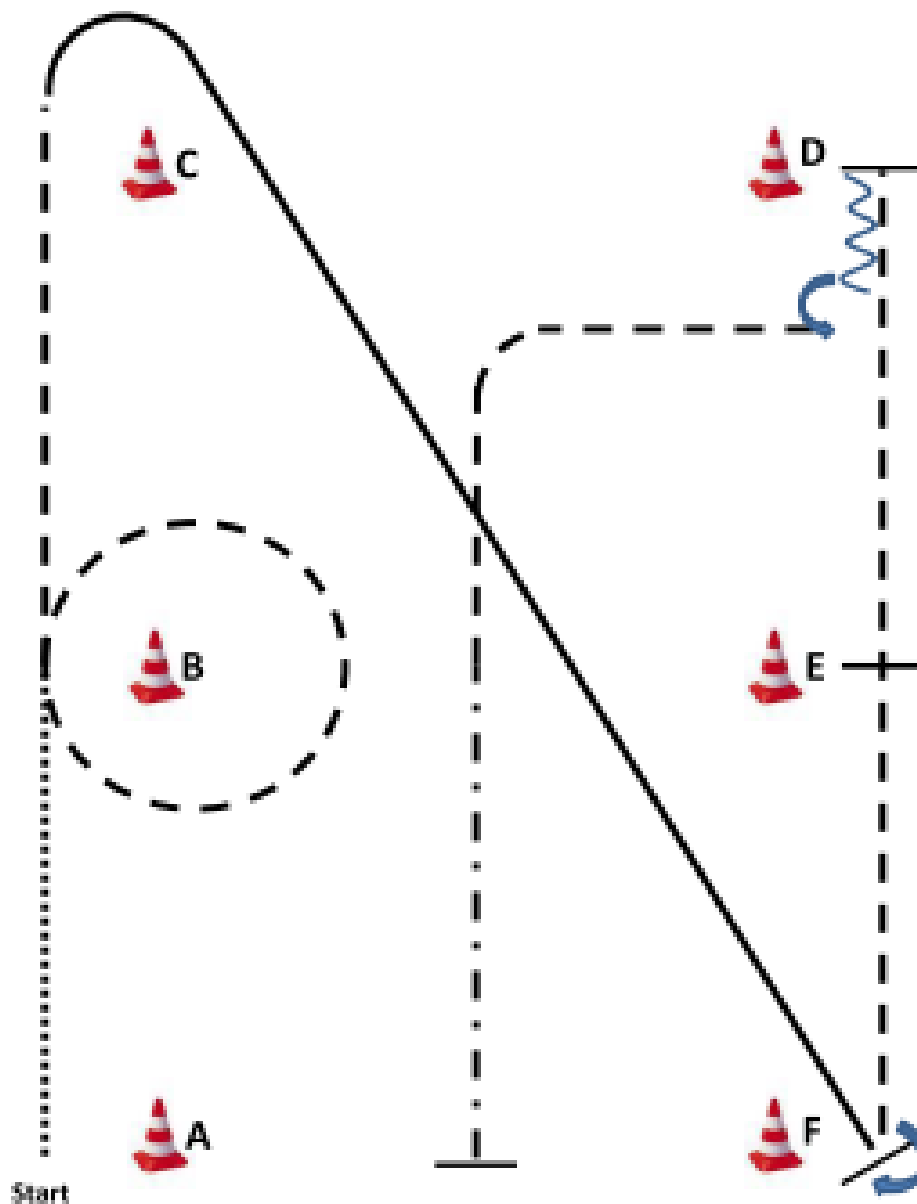

WHS LK 3A/B

1. Aus dem Stand A bis B Walk, Rechts-Jog-Volte um B, Jog bis C,
  2. um C bis F Rechtsgalopp ,
  3. Bei F Stop, HHW rechts ca. 210°,
  4. F bis E Jog, bei E Stop, E bis D Jog, bei D Stop,
  5. mind. eine Pferdelänge rückwärts,
  6. HHW links 90°, Jog,
  7. zwischen B und E extended Jog, zwischen A und F Stop
2. Im Walk warm up

	Back
	Lope
	Jog
	Ext. Jog
	Walk