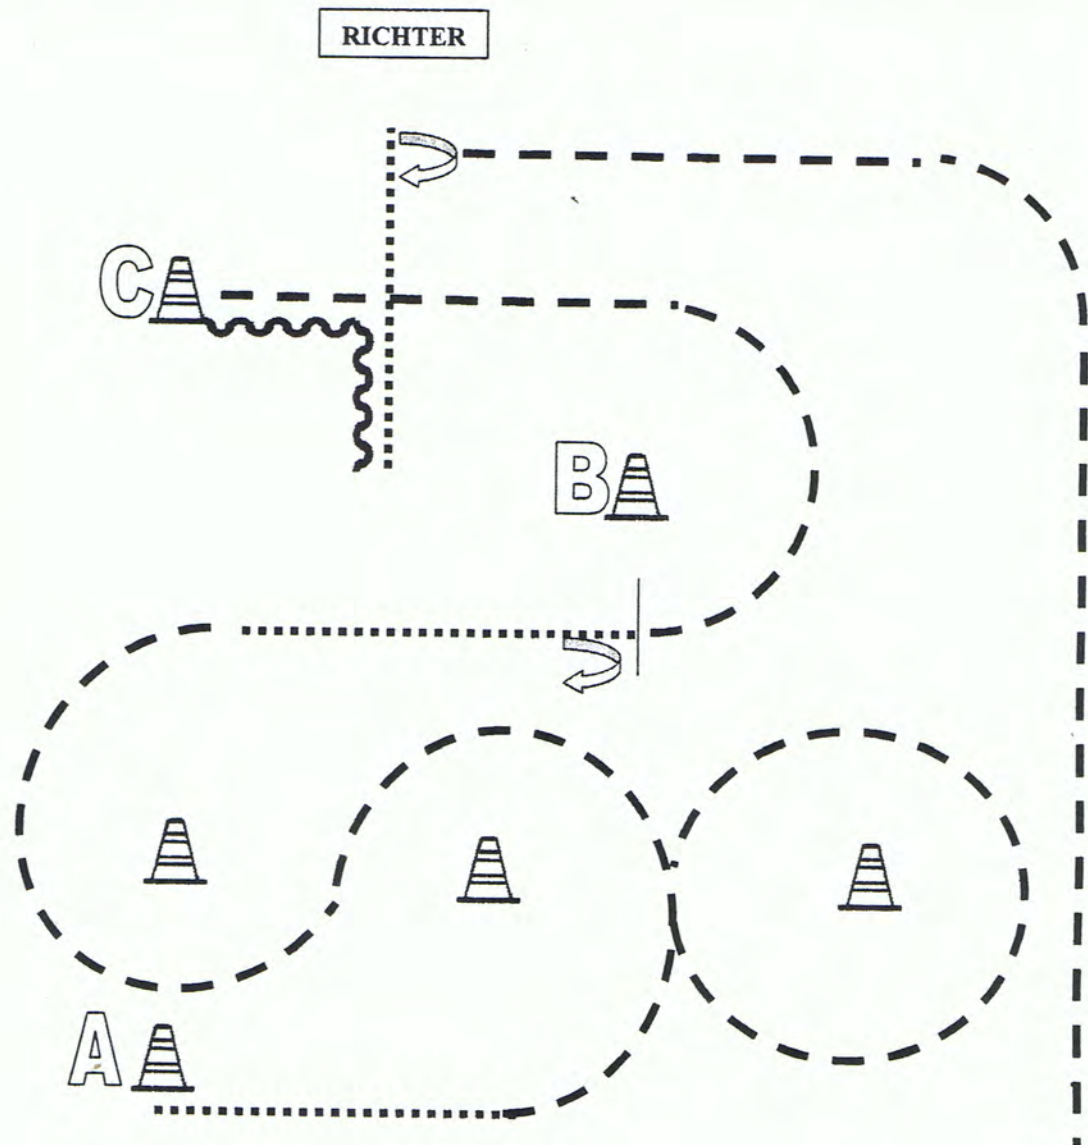

Showmanship at Halter

LK 1/2 A/B-Q

Bei A Beginnend im Walk
Höhe des Pylonen Jog, Jogvolte rechts und im Slalom um die Pylonen
Höhe des Pylonen Walk und weiter bis B
Bei B anhalten und eine 360° HHW rechts
Jog und weiter bis vor C
Rückwärtsrichten um die Ecke
Walk zum Richter, anhalten, Set Up vor dem Richter
45° HHW rechts
Im Jog zurück ins Line-Up

	Back Up
	Walk
	Jog
	Lope
	Wechsel