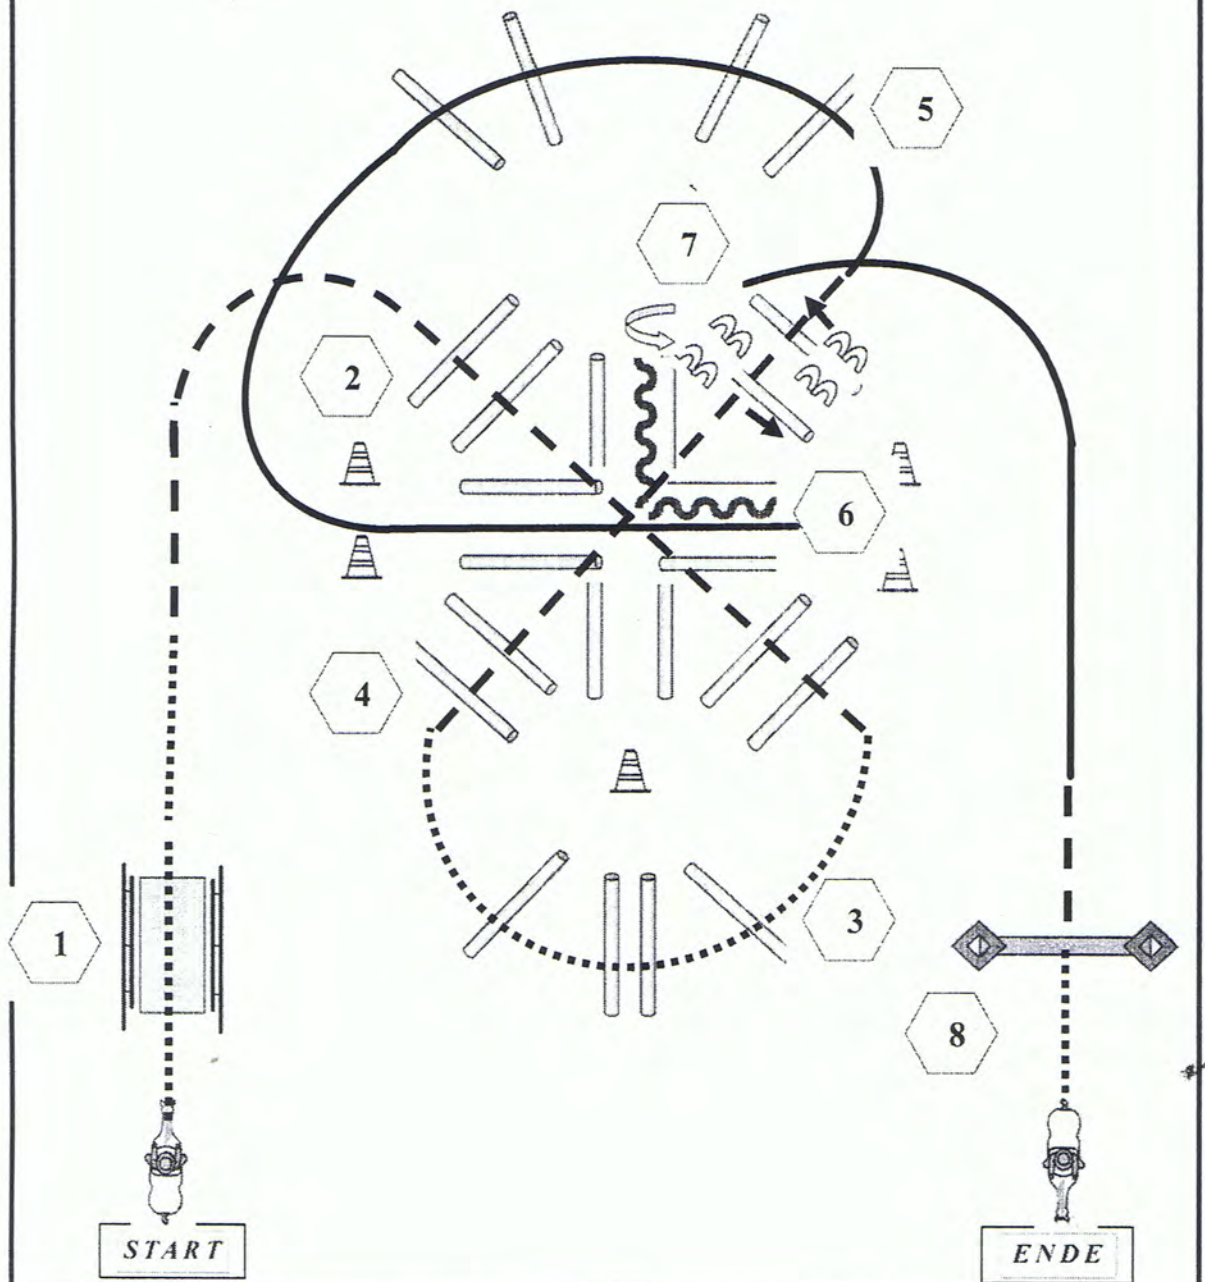

1. Brücke
2. Jog-Over-Stangen.
3. Walk-Over-Stangen.
4. Jog-Over-Stangen.
5. Lope-Over-Stangen
6. Lope In, Back Up, Drehung links.
7. Sidepass rechts, Sidepass links,
8. Tor

	Back Up
	Walk
	Jog
	Lope
	Erhöhung