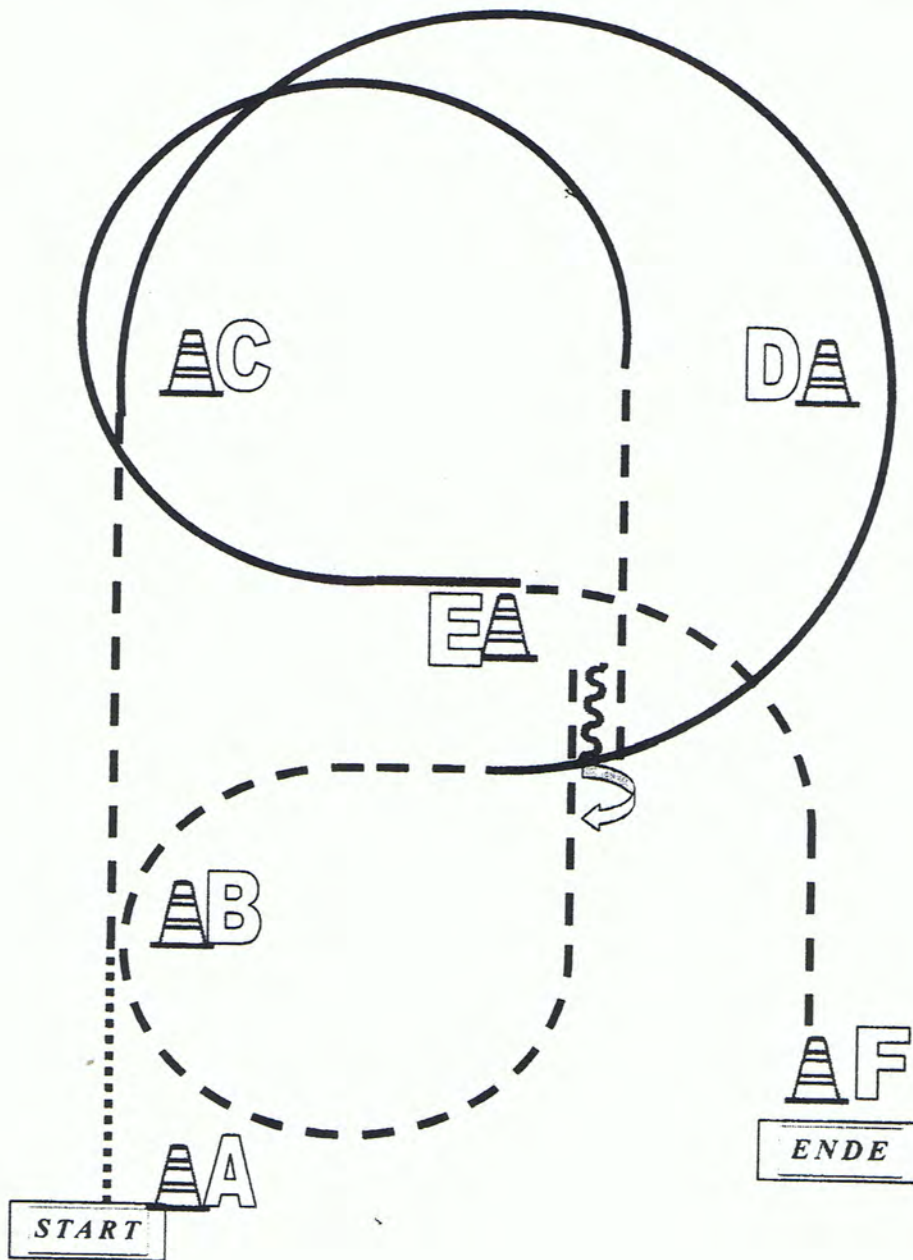

1. Von A nach B Walk
  Jog von B nach C
  Von C 3/4 Lope-Volte rechts bis E
2. Bei E Übergang Jog
  Jog-Volte links um B und weiter bis E
  Stop, rückwärtsrichten, 360° HHW rechts
3. Jog bis zwischen C/D
  3/4 Lope-Volte links um C bis E
  Bei E Jog bis F

	Back Up
	Walk
	Jog
	Lope
	Wechsel