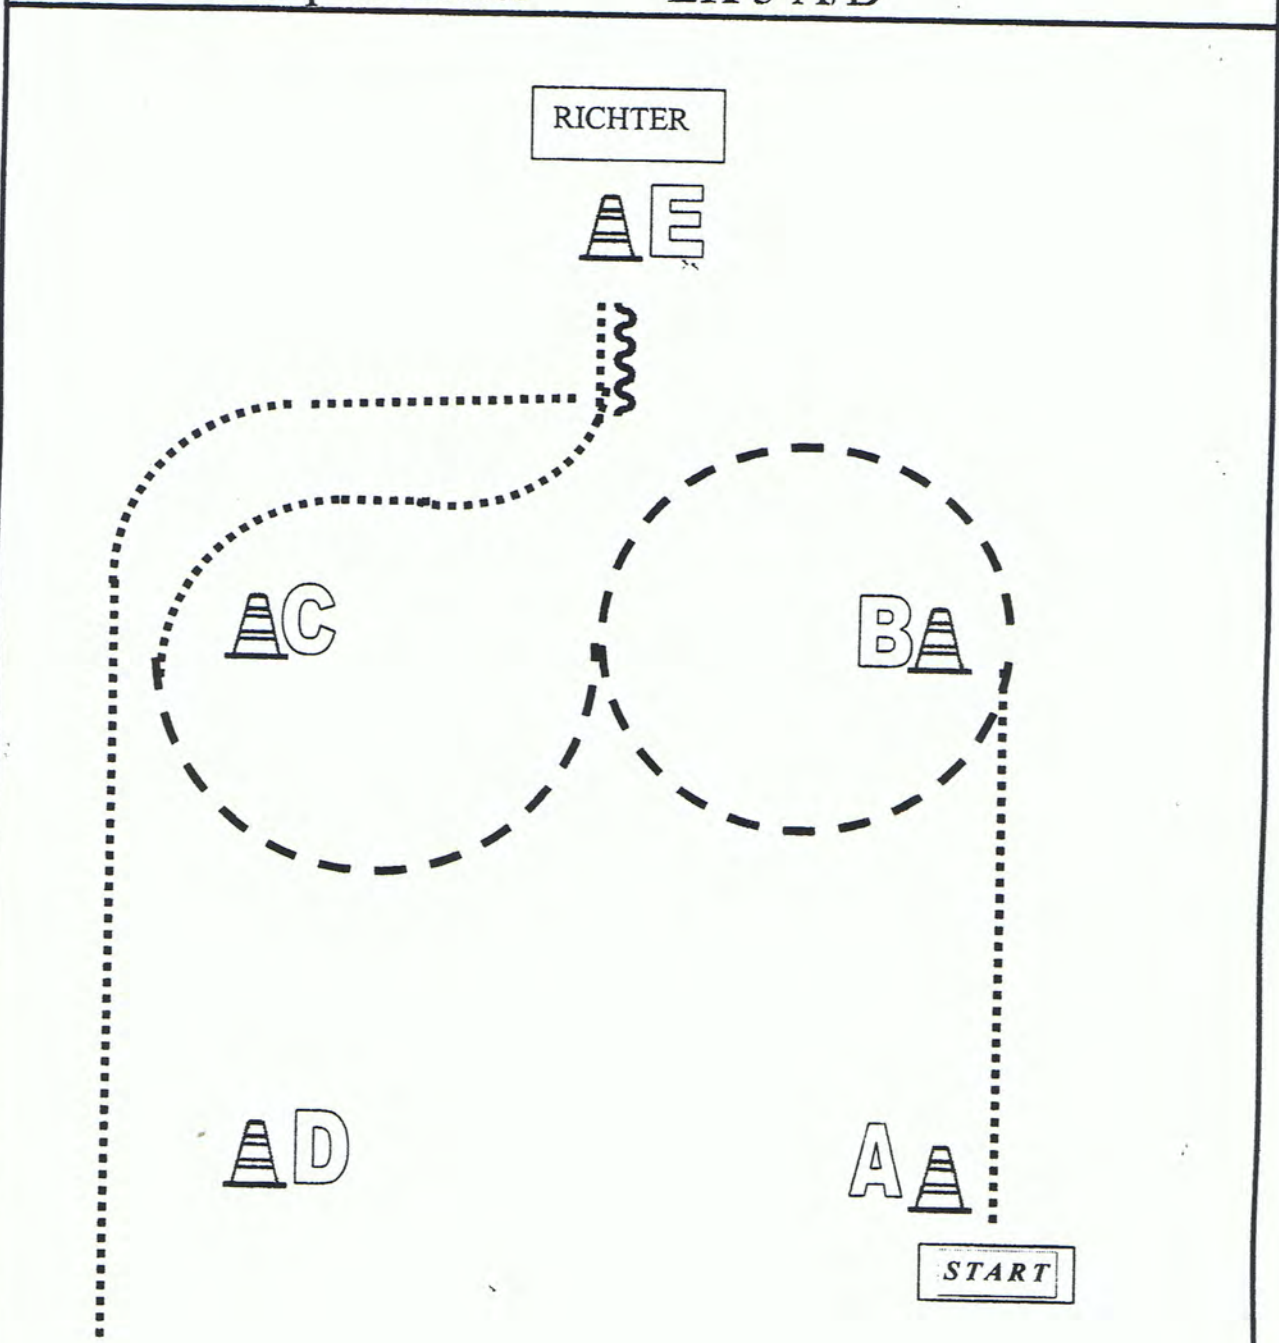

Showmanship at Halter

LK 3 A/B

Von A bis B im Walk
Bei B Jog und 1 1/2 Volte um B
1/2 Volte rechts zu C
Bei C Walk und weiter zu E
Bei E Set Up vor dem Richter
Nach dem Set Up mind. 1 Pferdelänge rückwärts richten
Im Walk zurück ins Line Up

	Back Up
	Walk
	Jog
	Lope
	Wechsel