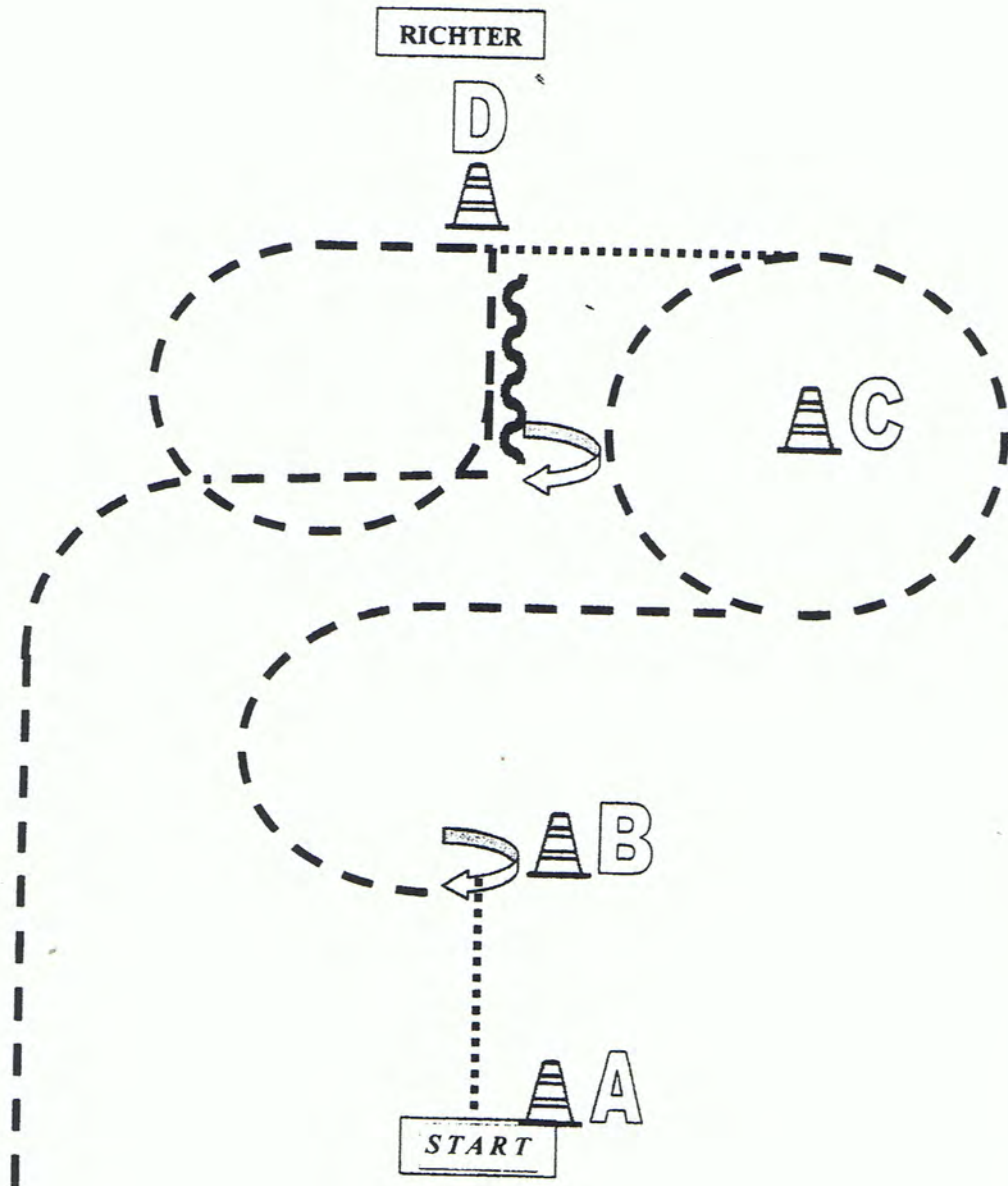

Showmanship at Halter LK 1/2 A/B

1. Von A nach B Walk
  2. Bei B 270° HHW rechts
  3. Dann antraben und weiter zu C, Volte um C
  4. Bei C Walk bis D,
  5. Bei D antraben und 3/4 Volte, vor D Stop und Set Up vor dem Richter
  6. Dann rückwärts richten und 270° HHW rechts
2. Im Jog zurück ins Line-Up

	Back Up
	Walk
	Jog
	Lope
	Wechsel