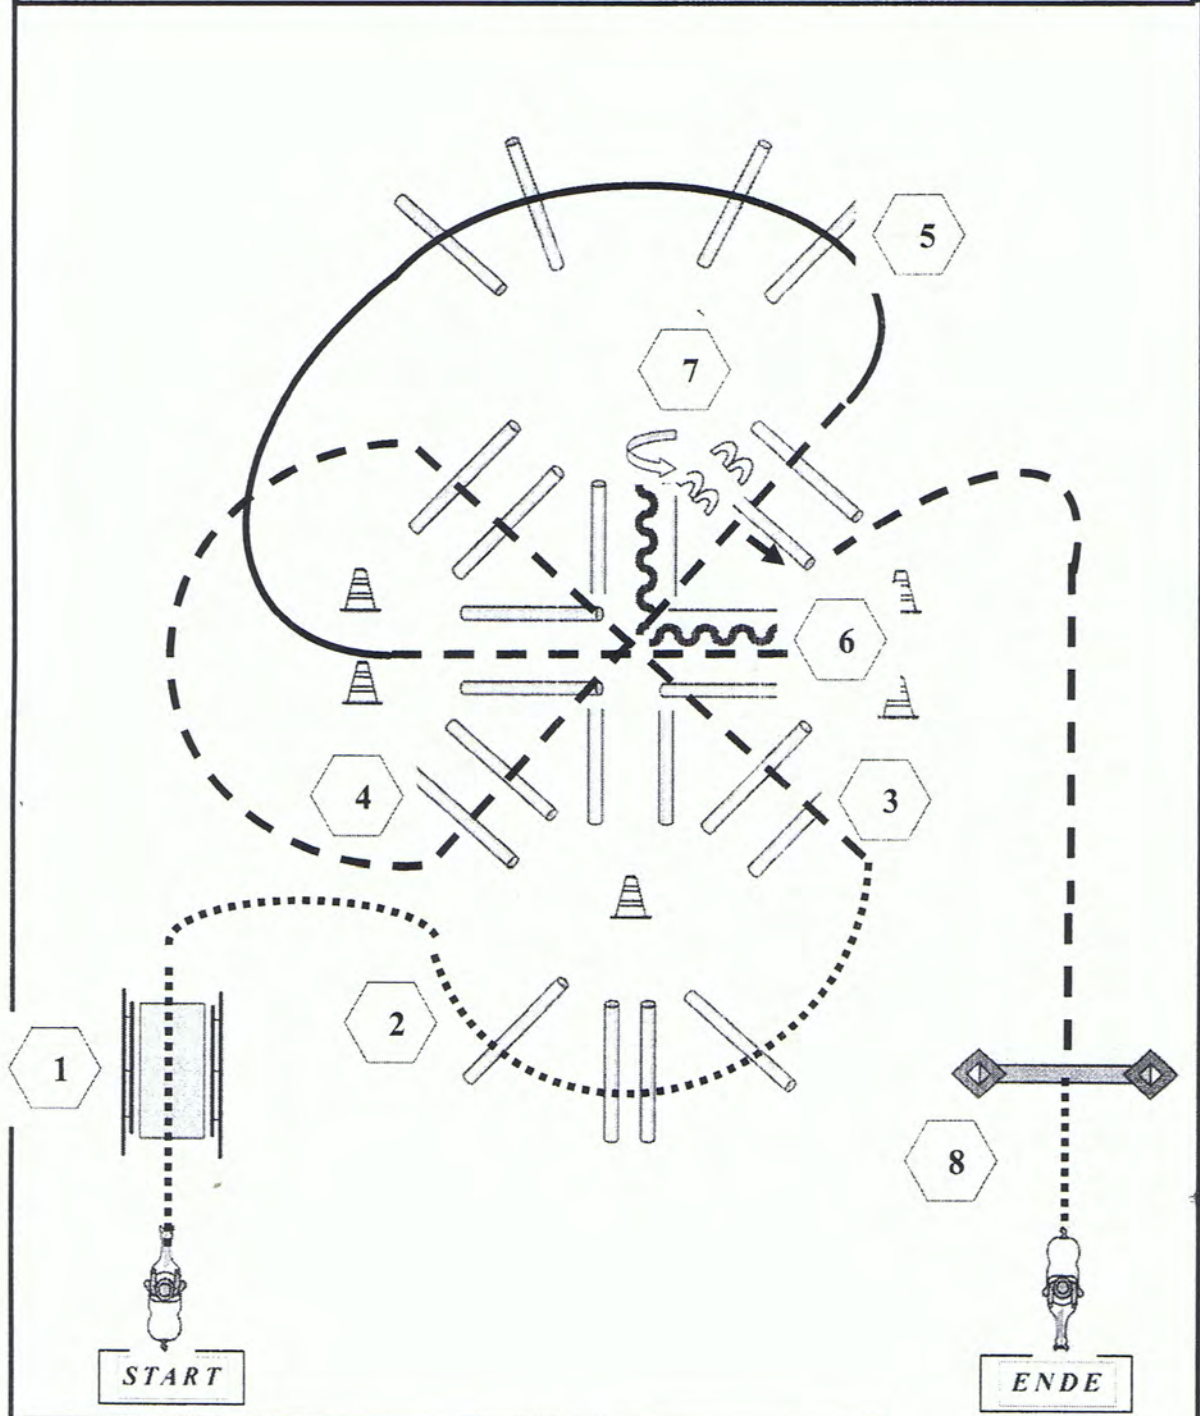

1. Brücke.
2. Walk-Over-Stangen.
3. Jog-Over-Stangen.
4. Jog-Over-Stangen.
5. Lope-Over-Stangen.
6. Jog In, Back Up, Drehung links
7. Sidepass rechts
8. Tor

	Back Up
	Walk
	Jog
	Lope
	Erhöhung