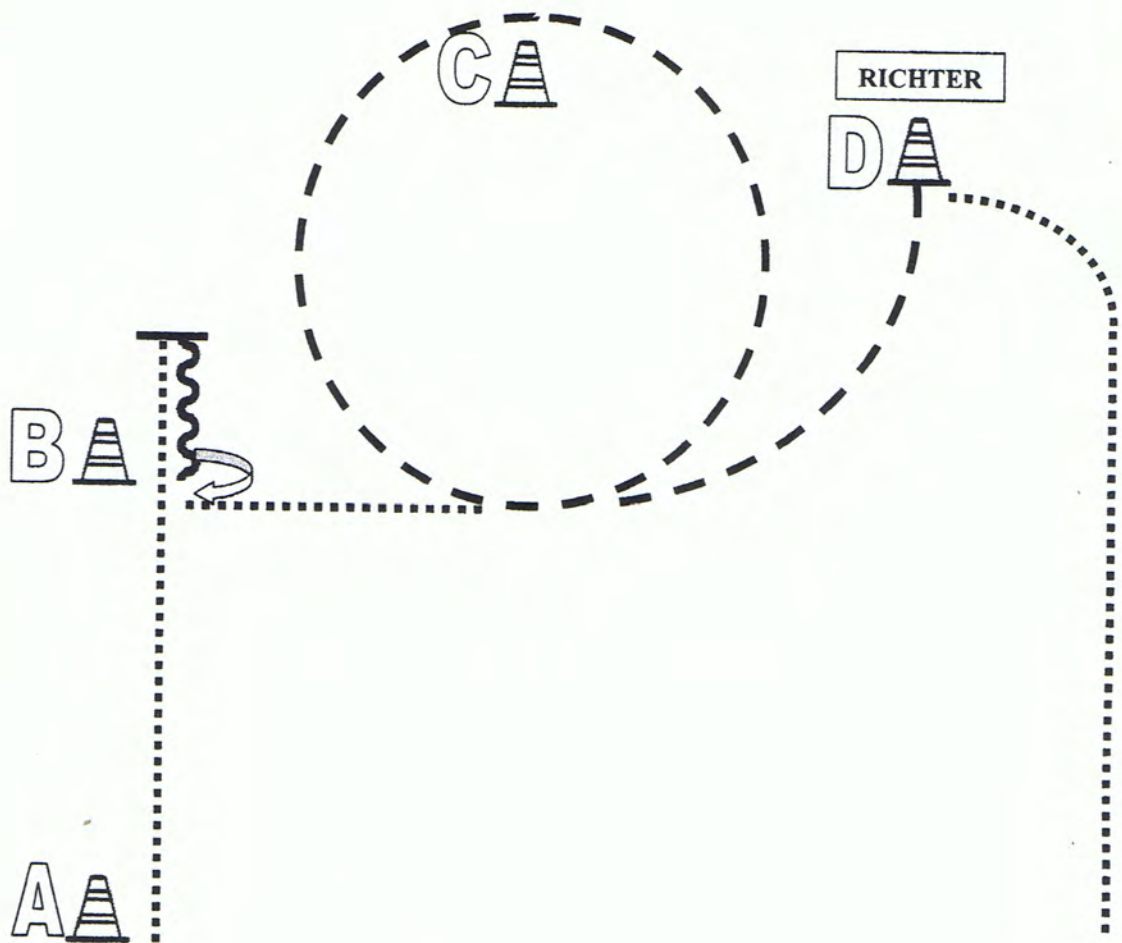

Showmanship at Halter

LK 5-4 A/B

Bei A Walk, bis über B hinaus, anhalten.
Bis B Rückwärtsrichten, mind. 6-8 Tritte, dann 90° HHW rechts.
Dann Walk bis auf Höhe von C, bei C Jog und Volte im Jog um C,
weiter im Jog bis vor D.
Bei D Set Up vor dem Richter.
Im Walk zurück ins Line-Up

	Back Up
	Walk
	Jog
	Lope
	Wechsel